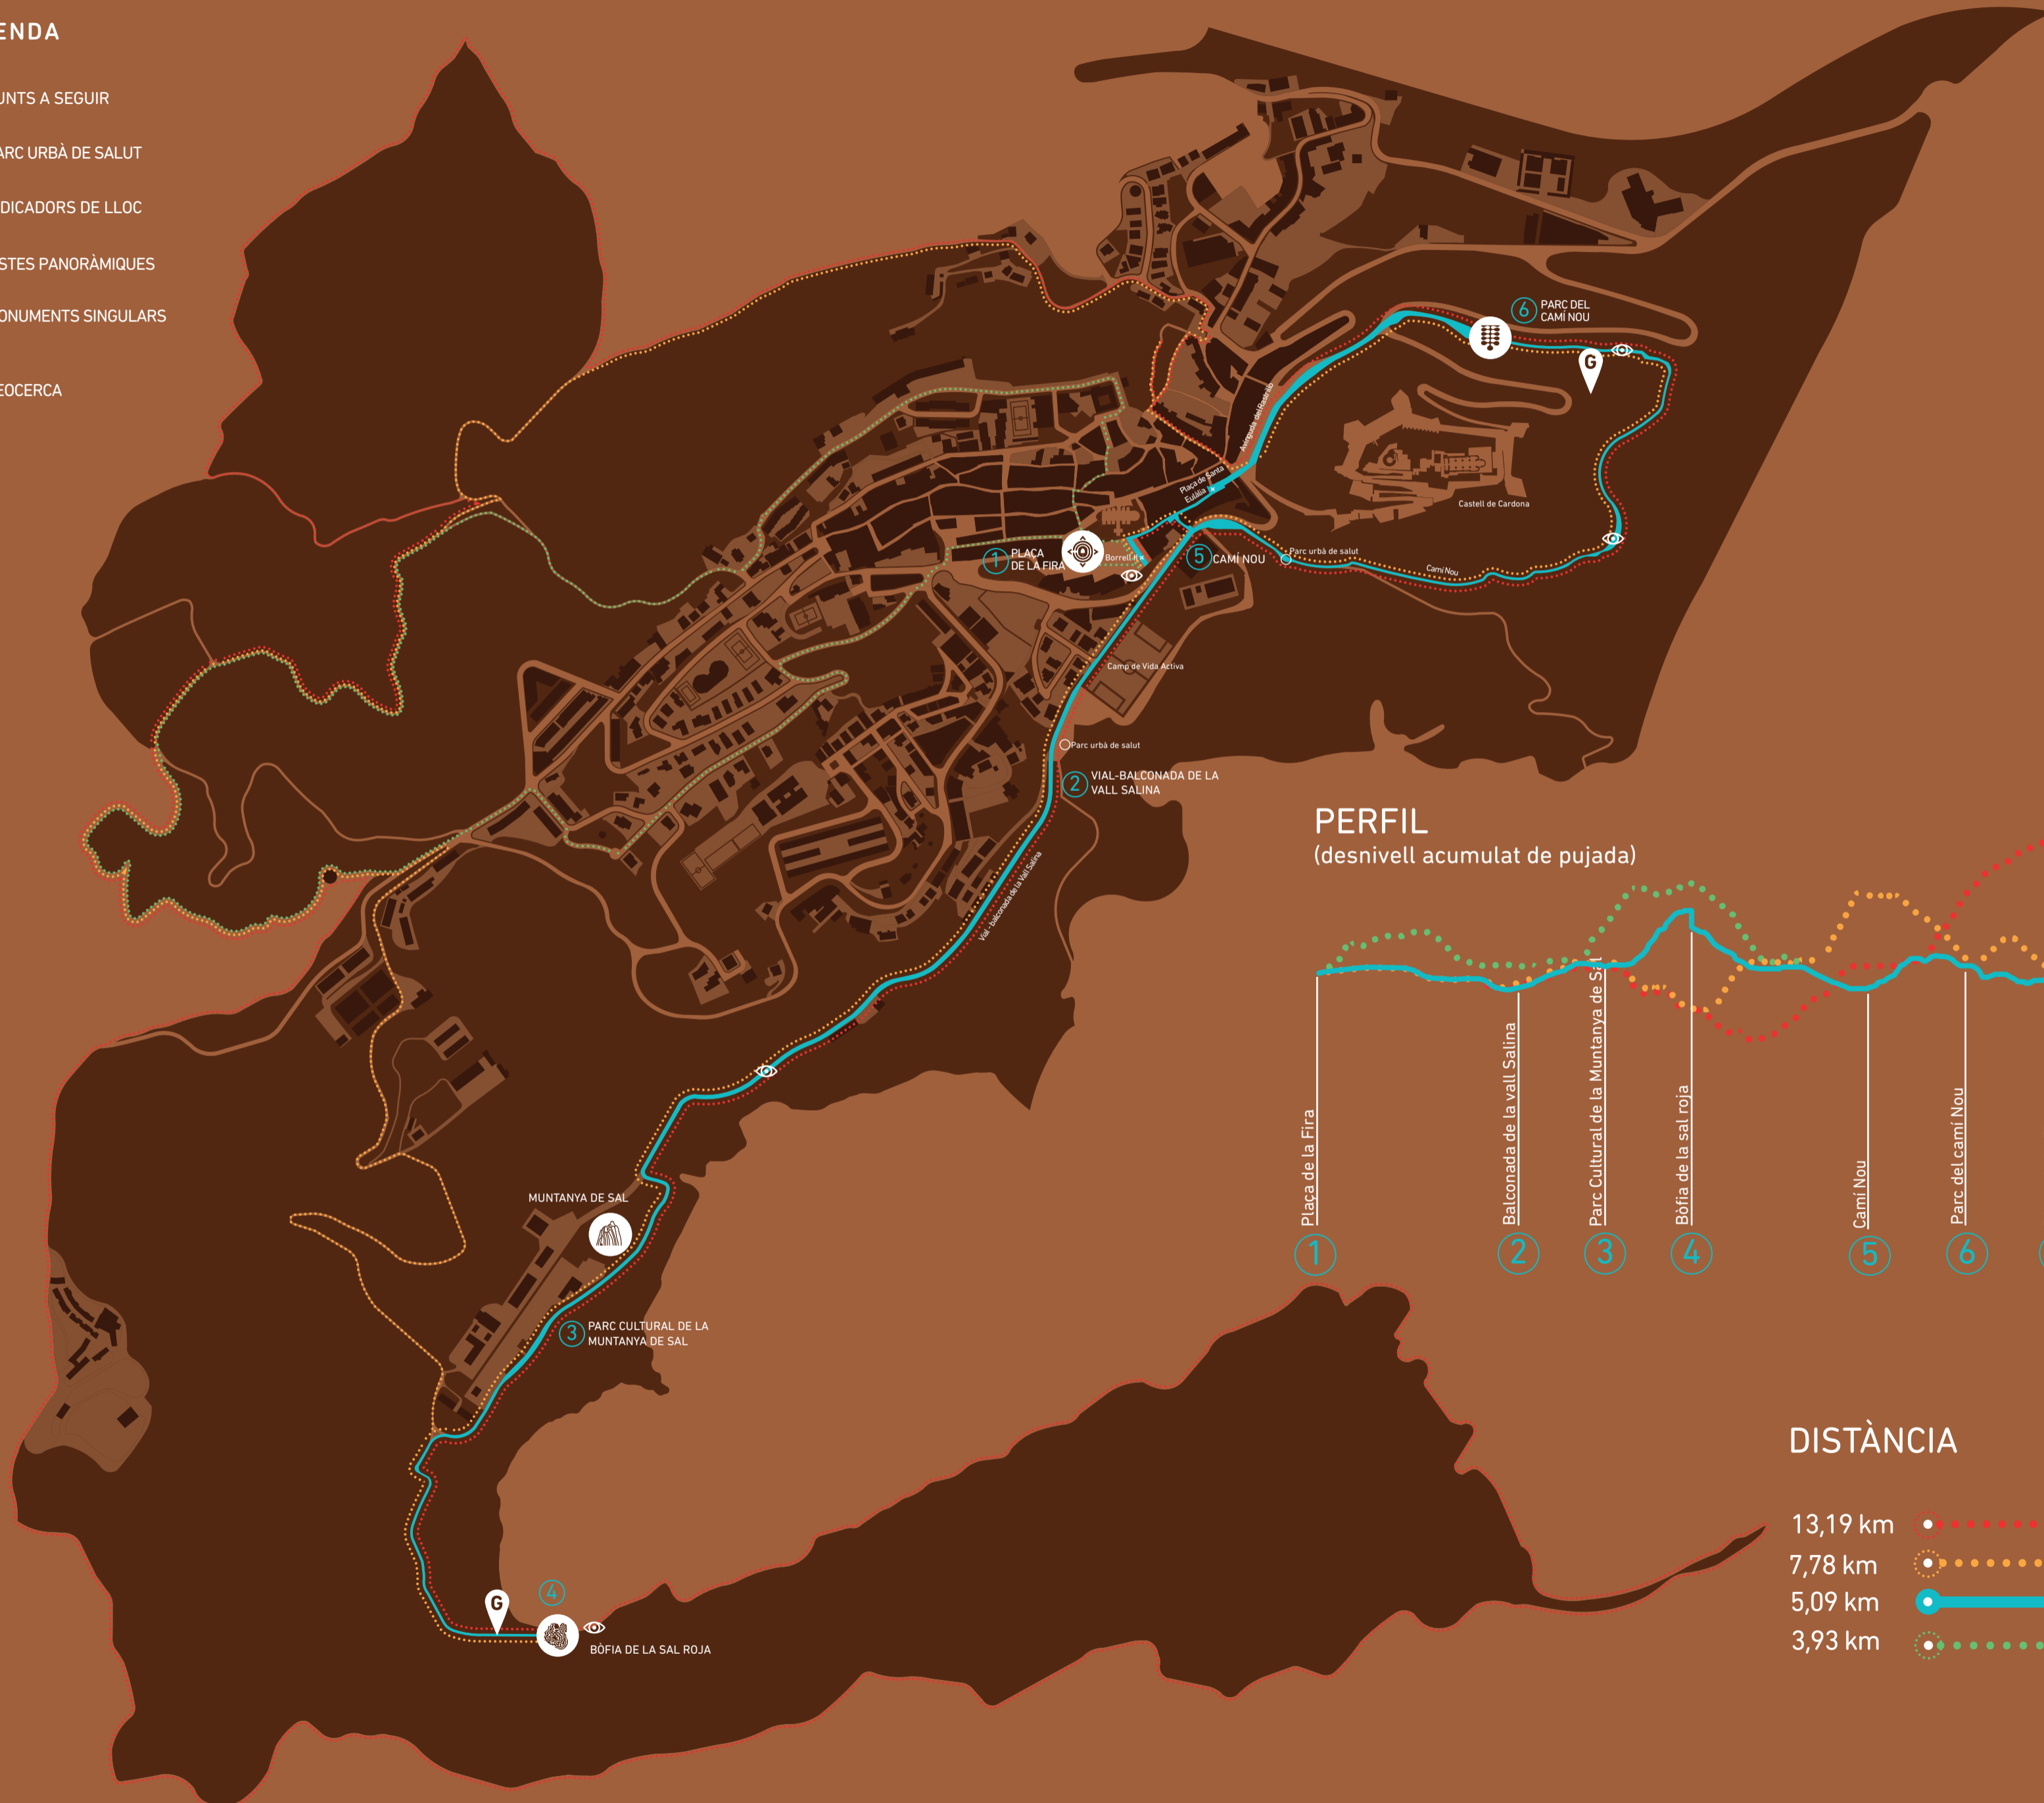

RUTA BLAVA

LLEUGERA

5,09 km

LLEGENDA

- PUNTS A SEGUIR
- PARC URBÀ DE SALUT
- INDICADORS DE LLOC
- VISTES PANORÀMIQUES
- MONUMENTS SINGULARS
- GEOCERCA

Al llarg de la ruta trobaràs diferents senyals amb marques de color blau que t'indicaran el camí a seguir. Escull sempre la direcció que et porta al següent punt de la ruta, segons l'itinerari del plànol.

INDICADOR URBÀ

- Plaça de la Fira
- Torre del Botxí

INDICADOR RURAL

PANEL·L DIRECCIONAL

- 0,4 Km
- LA VALL DE NYÍTOLS 0,4 Km
- TORRE DEL BOTXÍ 2,2 Km

PERFIL

(desnivell acumulat de pujada)

DISTÀNCIA

TEMPS CAMINANT

- 3 h 25 min
- 2h
- 1h 20 min
- 1 h