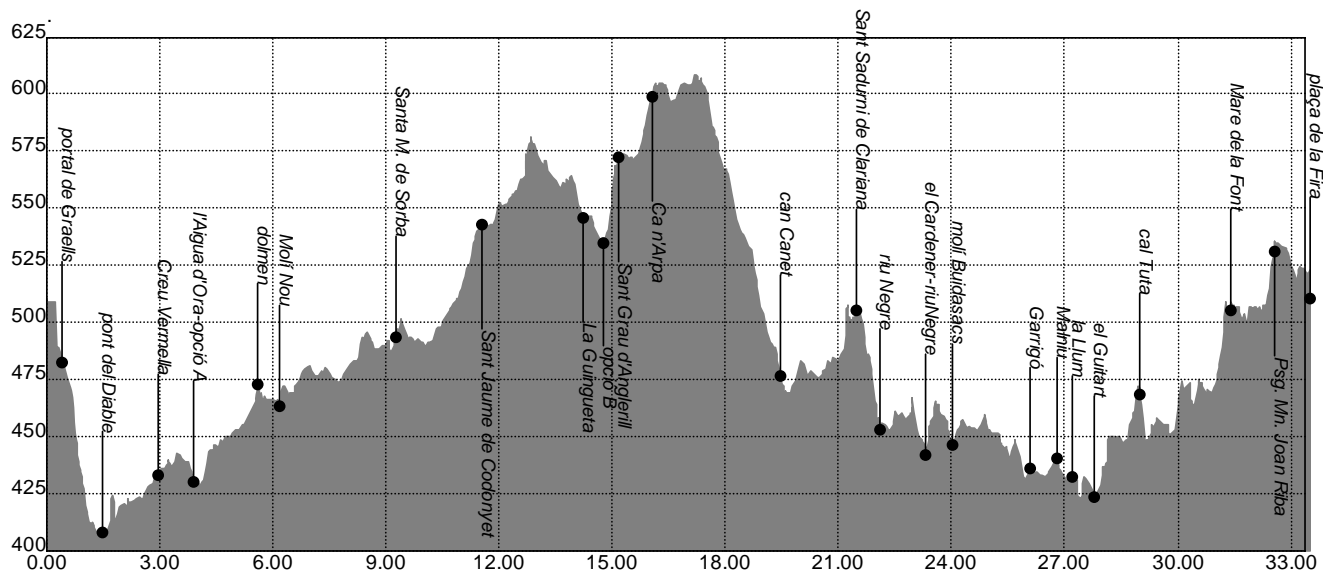

### 5. El camí dels contrabandistes

desnivell: 560.04 m

distància: 33.53 km

### 5. El camí dels contrabandistes; Opció B (tram)

desnivell: 12.80 m

distància: 2.89 km