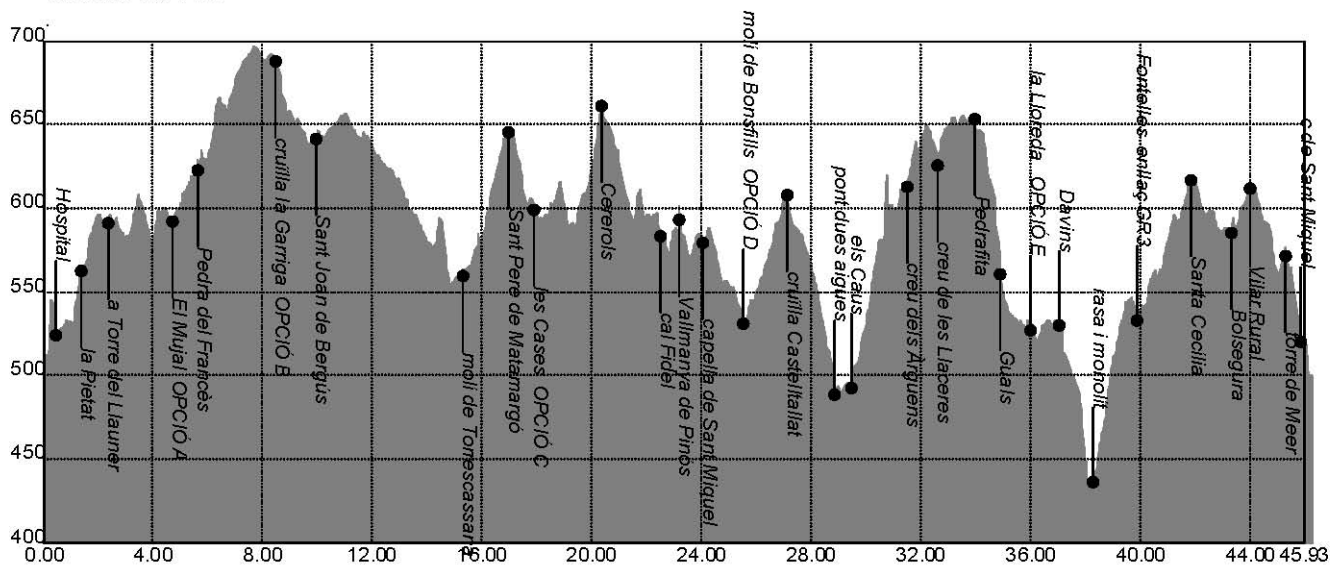

2, El camí de la frontera  
 desnivell: 1070 m  
 distància: 46,75 km

2, El camí de la frontera: Opció C-E  
 desnivell: 600 m  
 distància: 35 km